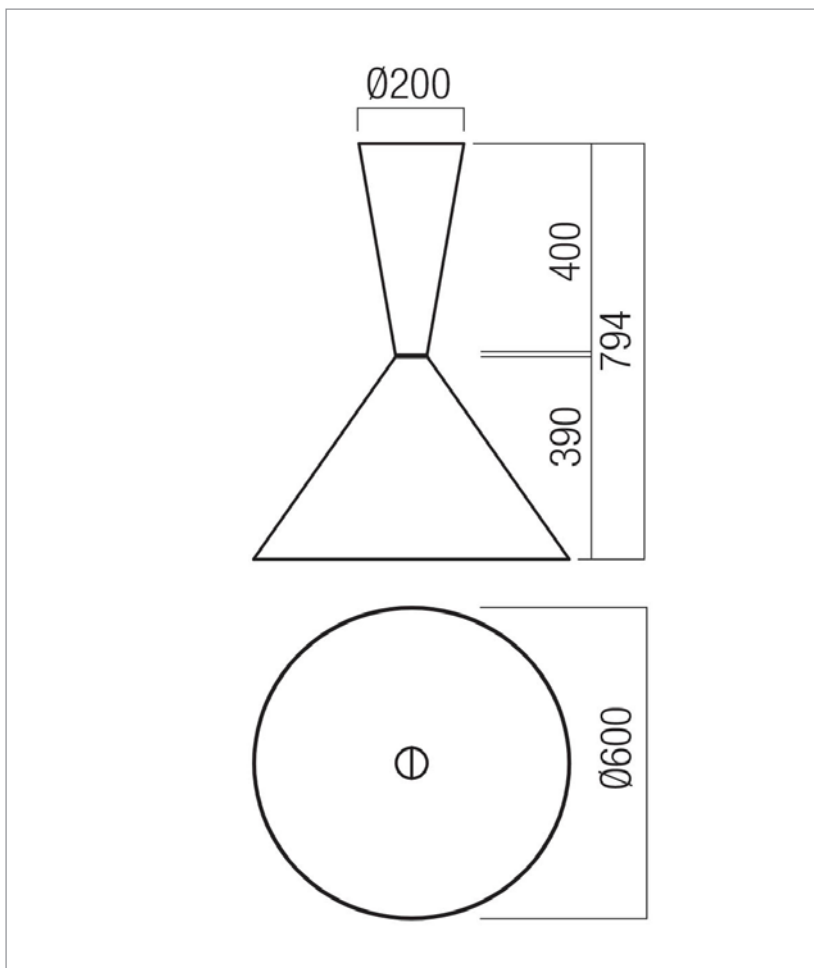

DATASHEET

FIȘA TEHNICĂ / SCHEDA DATI / ТЕХНИЧЕСКАЯ
СПЕЦИФИКАЦИЯ / ADATLAP / ЛИСТ С ДАННИ
DÁTOVÝ HÁROK

Redo
GROUP

KONOS

Art. 01-4573

EN - Ceiling lamp for interior, structure and diffuser in matt white painted aluminum.

RO - Plafonieră pentru interior, structură și dispersor din aluminiu vopsite alb mat.

IT - Plafoniera per interni, struttura e diffusore in alluminio verniciati bianco opaco.

RU - Потолочный светильник для внутреннего освещения с алюминиевым корпусом и рассеивателем, окрашенным в матово-белый цвет.

HU - Beltéri függeszték, matt fehér színre festett alumínium szerkezet és diszperzór.

BG - Плафониера за интериор, структура и дифузер от алуминий, боядисани в матово бяло.

SK - Stropné interiérové svietidlo, konštrukcia a difúzor z matného bieleho hliníka.

Product type	E27
Input voltage	230V, 50Hz
Power	1 x max. 42W
Warranty (years)	-
Protection class	Class II
IP rating	IP20

Standards: EN 60598-1:2015 + A1:2018, EN 60598-2-1:2020, EN 60598-2-2:2012, EN 60529:1992 + A2:2013, EN 55015:2019 + A11:2020, EN 61000-3-2:2019, EN 61000-3-3:2013 + A1:2019, EN 61547:2009..
Made in PRC.